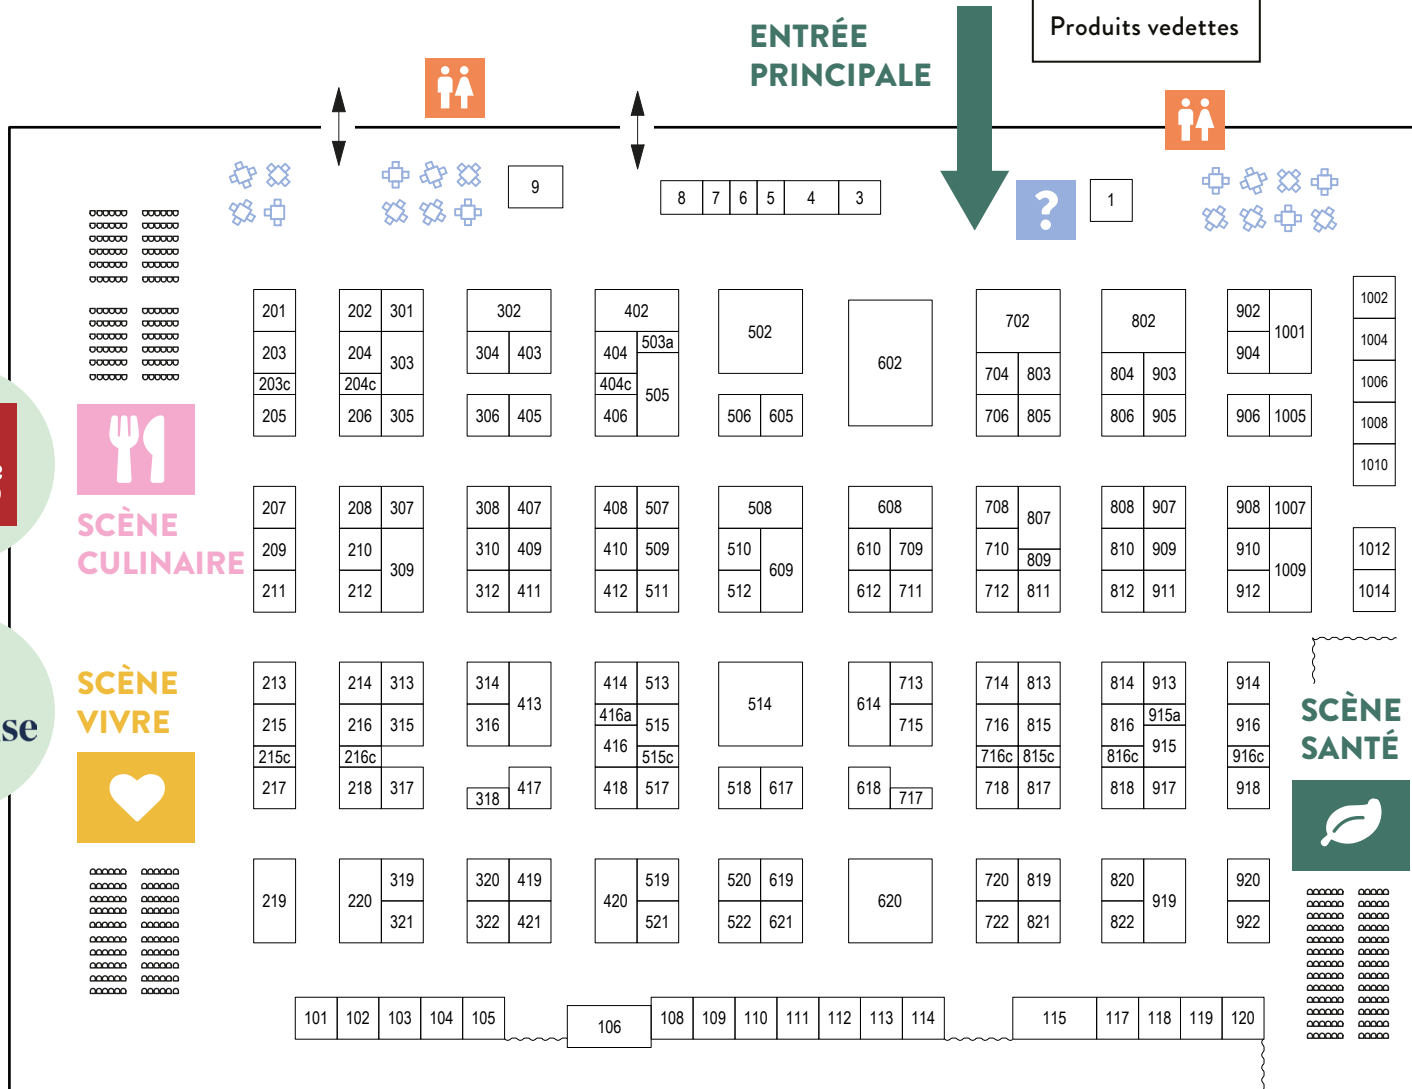

- INFO
- TOILETTES
- ESPACE DÉTENTE
- GUICHET ATM
- VESTIAIRE

**SAMEDI** : 9h à 18h  
**DIMANCHE** : 10h à 16h30

Resto  
Étage du dessous

Produits vedettes

ENTRÉE PRINCIPALE

ENTRÉE  
CENTRE  
DES CONGRÈS